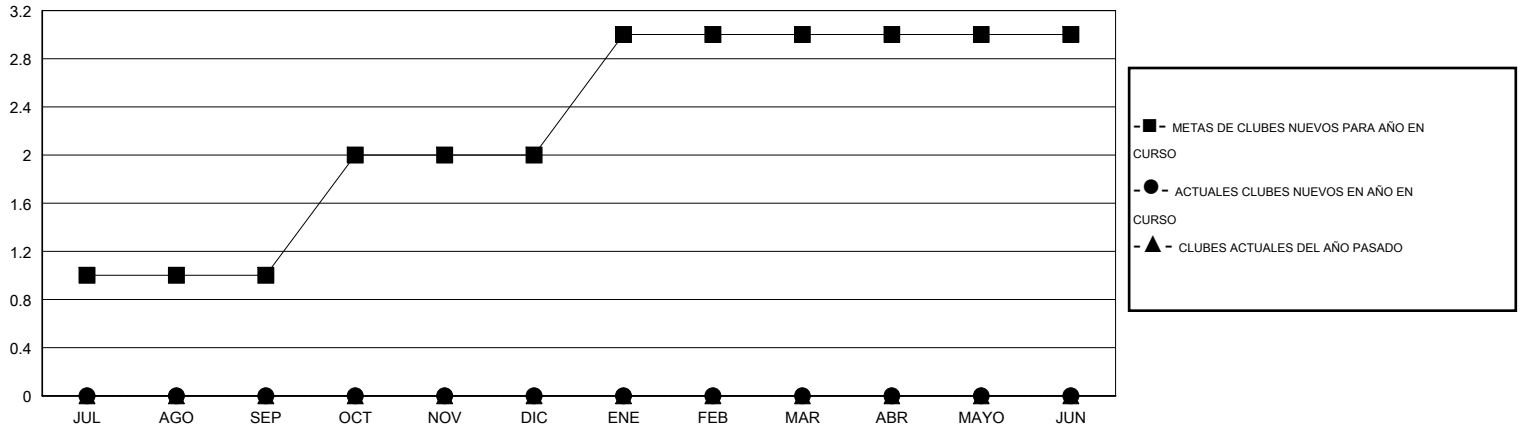

MONTHLY MEMBERSHIP PROGRESS REPORT

District F 4

Results as of: 9/30/2015

GMT: Jaime García Cepeda

UBICACIÓN COLOMBIA

GMT DE AE 3

Clubes					socios				
RESULTADOS DE 2015-2016					RESULTADOS DE 2015-2016				
TRIMESTRE	META DE CLUBES NUEVOS	NUEVOS CLUBES	CLUBES DADOS DE BAJA	GANANCIA/PÉRDIDA NETA	TRIMESTRE	META DE SOCIOS NUEVOS	SOCIOS FUNDADORES Y NUEVOS SOCIOS AÑADIDOS	SOCIOS DADOS DE BAJA	GANANCIA/PÉRDIDA NETA
JUL/AGO/SEP	1	0	0	0	JUL/AGO/SEP	15	31	16	15
OCT/NOV/DIC	1	0	0	0	OCT/NOV/DIC	35	0	0	0
ENE/FEB/MAR	1	0	0	0	ENE/FEB/MAR	40	0	0	0
ABR/MAYO/JUN	0	0	0	0	ABR/MAYO/JUN	5	0	0	0

METAS Y CIFRA ACUMULATIVA DE CLUBES NUEVOS

METAS Y CIFRA ACUMULATIVA DE SOCIOS

CLUBES DADOS DE BAJA: 0	8 CLUBS OF 50 AÑADIERON 1 O MÁS SOCIOS NUEVOS	<u>DISTRIBUCIÓN POR SEXO</u>
		MASCULINO 418 (39.92%)
		FEMENINO 629 (60.08%)
<u>SOCIOS DADOS DE BAJA</u>	CLIC AQUÍ PARA DATOS DE SALUD DE CLUB	SOCIOS EN UNIDAD FAMILIAR 425
FALLECIDOS 0		CABEZA DE FAMILIA 185
CLUB CANCELADO 0		NO ES CABEZA DE FAMILIA 240
OTRO 16		
TOTAL 16		