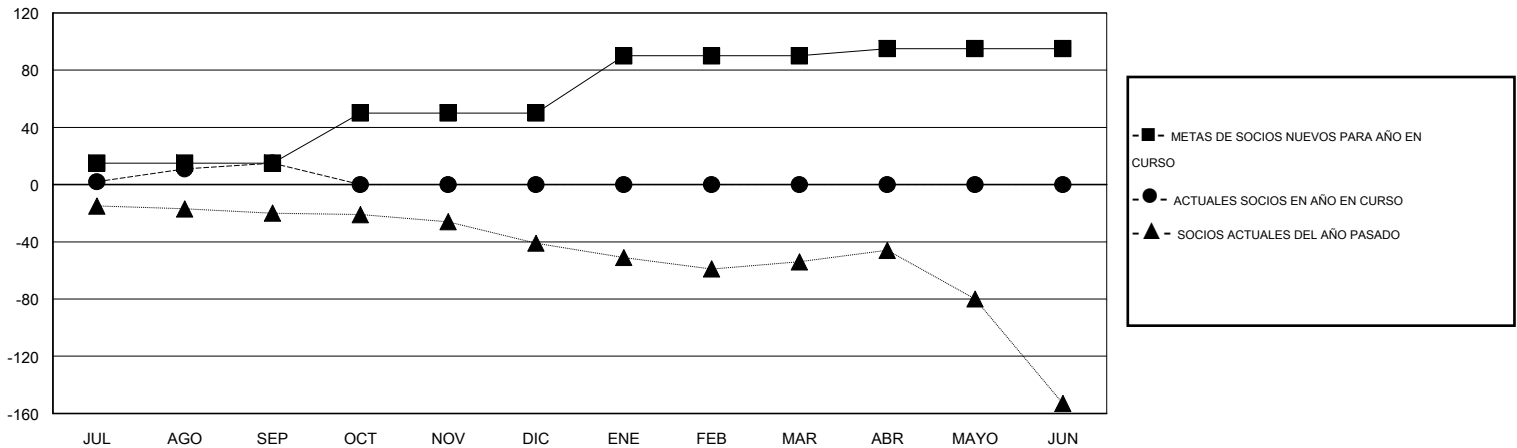

MONTHLY MEMBERSHIP PROGRESS REPORT

District F 4

Results as of: 9/30/2015

GMT: Jaime García Cepeda

UBICACIÓN COLOMBIA

GMT DE AE 3

Clubes					socios				
RESULTADOS DE 2015-2016					RESULTADOS DE 2015-2016				
TRIMESTRE	META DE CLUBES NUEVOS	NUEVOS CLUBES	CLUBES DADOS DE BAJA	GANANCIA/PÉRDIDA NETA	TRIMESTRE	META DE SOCIOS NUEVOS	SOCIOS FUNDADORES Y NUEVOS SOCIOS AÑADIDOS	SOCIOS DADOS DE BAJA	GANANCIA/PÉRDIDA NETA
JUL/AGO/SEP	1	0	0	0	JUL/AGO/SEP	15	31	16	15
OCT/NOV/DIC	1	0	0	0	OCT/NOV/DIC	35	0	0	0
ENE/FEB/MAR	1	0	0	0	ENE/FEB/MAR	40	0	0	0
ABR/MAYO/JUN	0	0	0	0	ABR/MAYO/JUN	5	0	0	0

METAS Y CIFRA ACUMULATIVA DE CLUBES NUEVOS

METAS Y CIFRA ACUMULATIVA DE SOCIOS

CLUBES DADOS DE BAJA: 0	8 CLUBS OF 50 AÑADIERON 1 O MÁS SOCIOS NUEVOS	<u>DISTRIBUCIÓN POR SEXO</u>
		MASCULINO 418 (39.92%)
		FEMENINO 629 (60.08%)
<u>SOCIOS DADOS DE BAJA</u>	CLIC AQUÍ PARA DATOS DE SALUD DE CLUB	SOCIOS EN UNIDAD FAMILIAR 425
FALLECIDOS 0		CABEZA DE FAMILIA 185
CLUB CANCELADO 0		NO ES CABEZA DE FAMILIA 240
OTRO 16		
TOTAL 16		